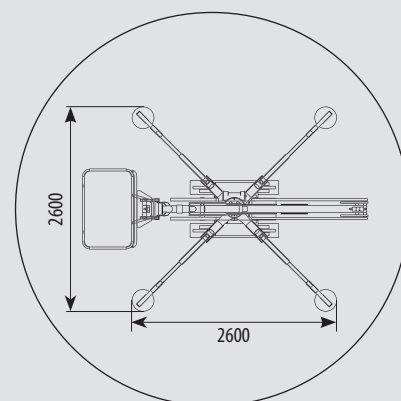

Altezza massima di lavoro	Max. working height	Hauteur max de travail	Altura max de trabajo	Max. Arbeitshöhe	12,20 m
Sbraccio massimo di lavoro	Max. working outreach	Déport max de travail	Alcance max de trabajo	Max. Arbeitsauslegung	6,50 m
Rotazione torretta	Turret rotation	Rotation tourelle	Rotación torreta	Drehturmrotation	320° N.C.
Portata massima	Max load capacity	Portée max	Capacidad de carga	Max. Tragfähigkeit	200 Kg
Comandi idraulici proporzionali	Proportional hydraulic controls	Commandes hydrauliques proportionnelles	Mandos hidráulicos proporcionales	Hydraulische proportionale Steuerungen	
Massa totale	Total weight	Poids total	Peso total	Gewicht	1600 Kg
Pendenza superabile	Gradeability	Max pente admissible	Pendiente m̀ax	Max. Steigfähigkeit	30%
Dimensioni cesto	Cage dimensions	Dimensions panier	Dimensiones cesta	Korbabmessungen	1,1 x 0,7 m