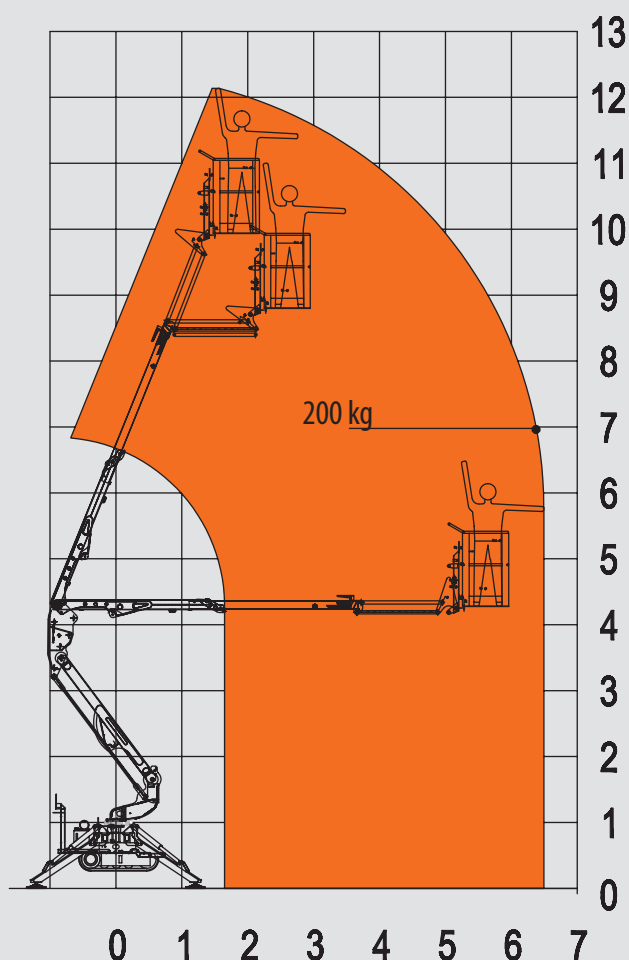

Altezza massima di lavoro	Max. working height	Hauteur max de travail	Altura max de trabajo	Max. Arbeitshöhe	12,20 m
Sbraccio massimo di lavoro	Max. working outreach	Déport max de travail	Alcance max de trabajo	Max. Arbeitsauslegung	6,50 m
Rotazione torretta	Turret rotation	Rotation tourelle	Rotación torreta	Drehturmrotation	320° N.C.
Portata massima	Max load capacity	Portée max	Capacidad de carga	Max. Tragfähigkeit	200 Kg
Comandi idraulici proporzionali	Proportional hydraulic controls	Commandes hydrauliques proportionnelles	Mandos hidráulicos proporcionales	Hydraulische proportionale Steuerungen	
Massa totale	Total weight	Poids total	Peso total	Gewicht	1600 Kg
Pendenza superabile	Gradeability	Max pente admissible	Pendiente m̀ax	Max. Steigfähigkeit	30%
Dimensioni cesto	Cage dimensions	Dimensions panier	Dimensiones cesta	Korbabmessungen	1,1 x 0,7 m