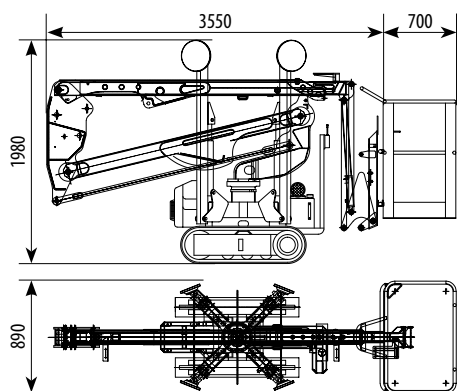

Altezza massima di lavoro	Max. working height	Hauteur max de travail	Altura max de trabajo	Max. Arbeitshöhe	12,20 m
Sbraccio massimo di lavoro	Max. working outreach	Déport max de travail	Alcance max de trabajo	Max. Arbeitsauslegung	6,50 m
Rotazione torretta	Turret rotation	Rotation tourelle	Rotación torreta	Drehturmrotation	320° N.C.
Portata massima	Max load capacity	Portée max	Capacidad de carga	Max. Tragfähigkeit	200 Kg
Comandi idraulici proporzionali	Proportional hydraulic controls	Commandes hydrauliques proportionnelles	Mandos hidráulicos proporcionales	Hydraulische proportionale Steuerungen	
Massa totale	Total weight	Poids total	Peso total	Gewicht	1600 Kg
Pendenza superabile	Gradeability	Max pente admissible	Pendiente m̀ax	Max. Steigfähigkeit	30%
Dimensioni cesto	Cage dimensions	Dimensions panier	Dimensiones cesta	Korbabmessungen	1,1 x 0,7 m